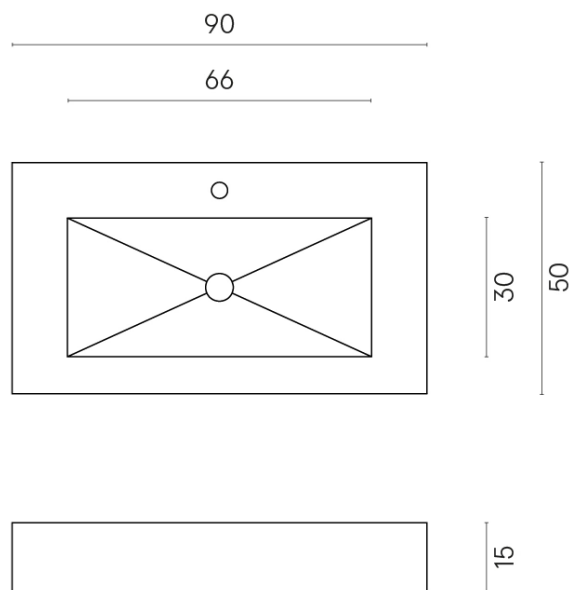

## Раковина 90

Облицовка изделия  
Шарм Эдванс Кремо  
Деликато  
Натуральный

Цвета и другие эстетические характеристики плитки на иллюстрациях на сайте являются ориентировочными. Перед покупкой всегда смотрите образцы вживую.