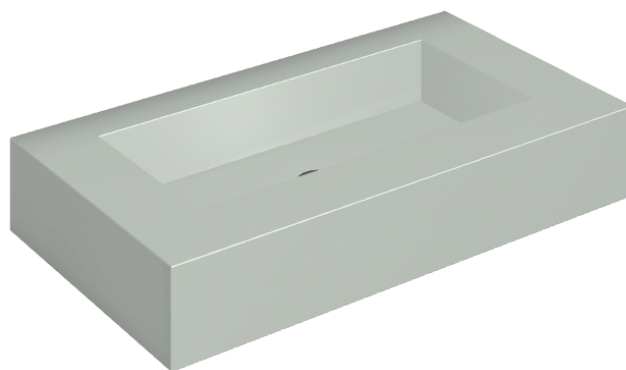

ИЗДЕЛИЕ С ВЫБРАННЫМИ ВАМИ ПАРАМЕТРАМИ.

Артикул: 620810000002

## Раковина 90

Облицовка изделия

Метрополис Гласс  
Скай Люкс

Цвета и другие эстетические характеристики плитки на иллюстрациях на сайте являются ориентировочными. Перед покупкой всегда смотрите образцы вживую.