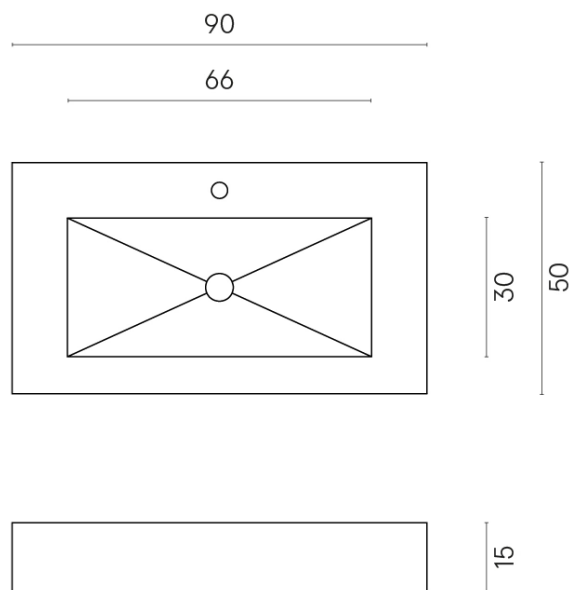

ИЗДЕЛИЕ С ВЫБРАННЫМИ ВАМИ ПАРАМЕТРАМИ.

Артикул: 620810000002

Fly

Раковина 90

Облицовка изделия
Метрополис Роял
Айвори Натуральный

Цвета и другие эстетические характеристики плитки на иллюстрациях на сайте являются ориентировочными. Перед покупкой всегда смотрите образцы вживую.