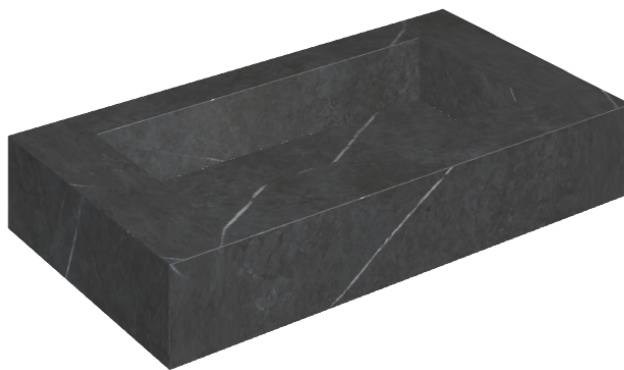

ИЗДЕЛИЕ С ВЫБРАННЫМИ ВАМИ ПАРАМЕТРАМИ.

Артикул: 620810000002

Fly

Раковина 90

Облицовка изделия

Метрополис
Имperiал Блэк
Натуральный

Цвета и другие эстетические характеристики плитки на иллюстрациях на сайте являются ориентировочными. Перед покупкой всегда смотрите образцы вживую.