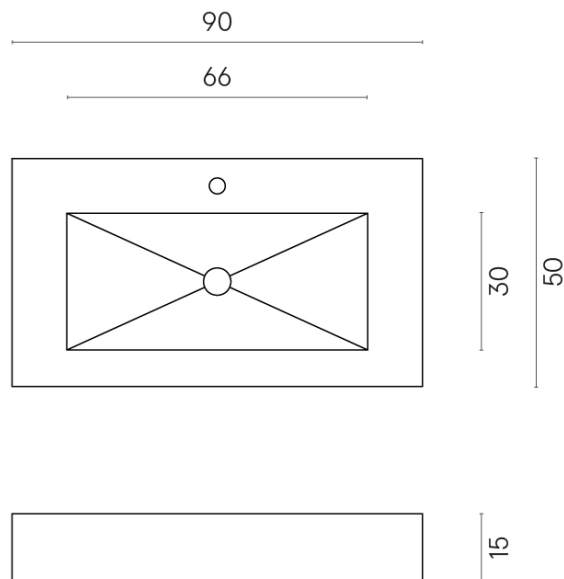

ИЗДЕЛИЕ С ВЫБРАННЫМИ ВАМИ ПАРАМЕТРАМИ.

Артикул: 620810000002

Fly

Раковина 90

Облицовка изделия

Континуум Полар
Натуральный

Цвета и другие эстетические характеристики плитки на иллюстрациях на сайте являются ориентировочными. Перед покупкой всегда смотрите образцы вживую.