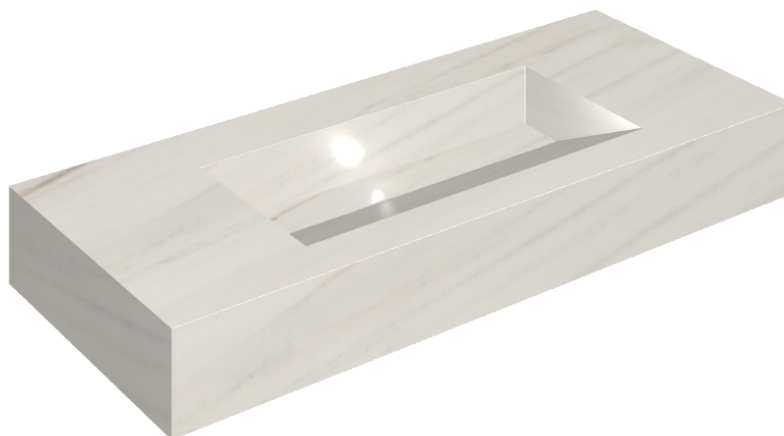

ИЗДЕЛИЕ С ВЫБРАННЫМИ ВАМИ ПАРАМЕТРАМИ.

Артикул:

620810000012

Fly Evo

Раковина 120

Облицовка изделия

Шарм Экстра Лаза
Натуральный

Цвета и другие эстетические характеристики плитки на иллюстрациях на сайте являются ориентировочными. Перед покупкой всегда смотрите образцы вживую.