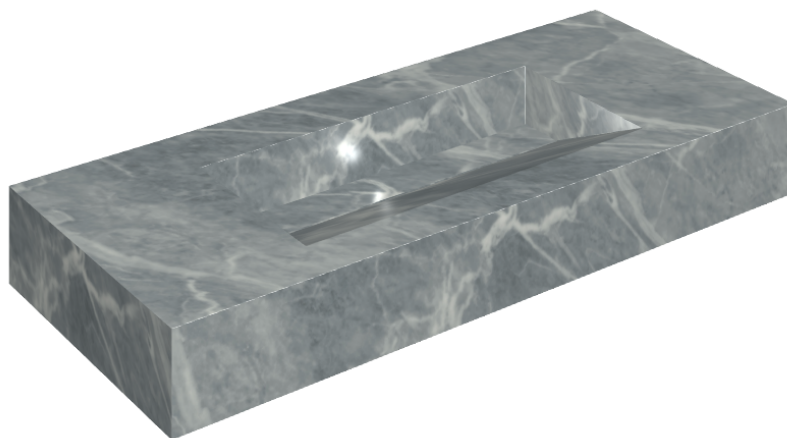

ИЗДЕЛИЕ С ВЫБРАННЫМИ ВАМИ ПАРАМЕТРАМИ.

Артикул:

620810000012

Fly Evo

Раковина 120

Облицовка изделия

Шарм Экстра
Атлантик Люкс

Цвета и другие эстетические характеристики плитки на иллюстрациях на сайте являются ориентировочными. Перед покупкой всегда смотрите образцы вживую.