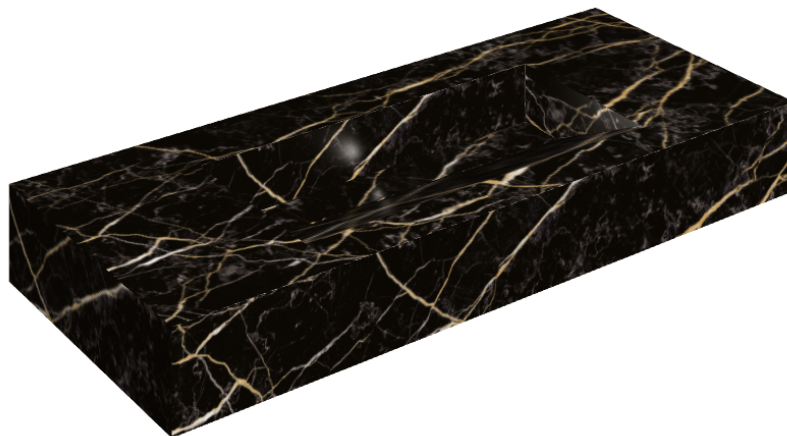

## Раковина 120

Облицовка изделия  
Шарм Экстра Лоран  
Люкс

Цвета и другие эстетические характеристики плитки на иллюстрациях на сайте являются ориентировочными. Перед покупкой всегда смотрите образцы вживую.