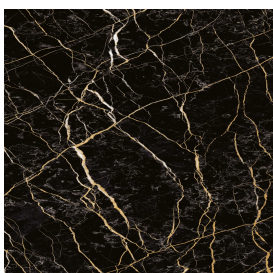

## Раковина 120

Облицовка изделия  
Шарм Экстра Лоран  
Люкс

Цвета и другие эстетические характеристики плитки на иллюстрациях на сайте являются ориентировочными. Перед покупкой всегда смотрите образцы вживую.