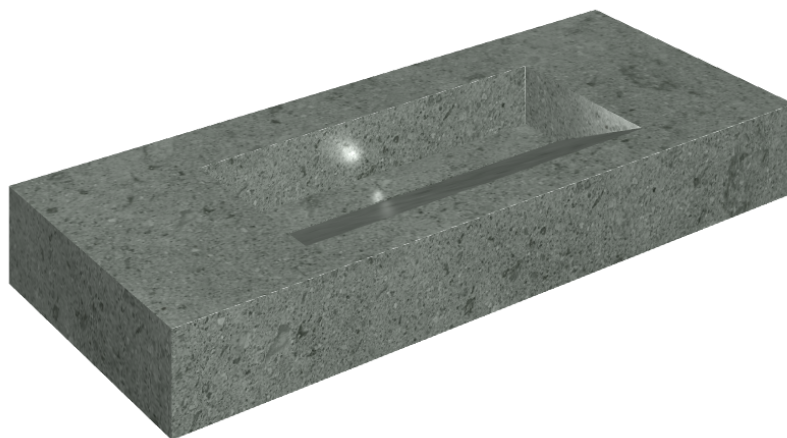

ИЗДЕЛИЕ С ВЫБРАННЫМИ ВАМИ ПАРАМЕТРАМИ.

Артикул:

620810000012

## Раковина 120

Облицовка изделия

Дженезис Сатурн  
Грэй Натуральный

Цвета и другие эстетические характеристики плитки на иллюстрациях на сайте являются ориентировочными. Перед покупкой всегда смотрите образцы вживую.