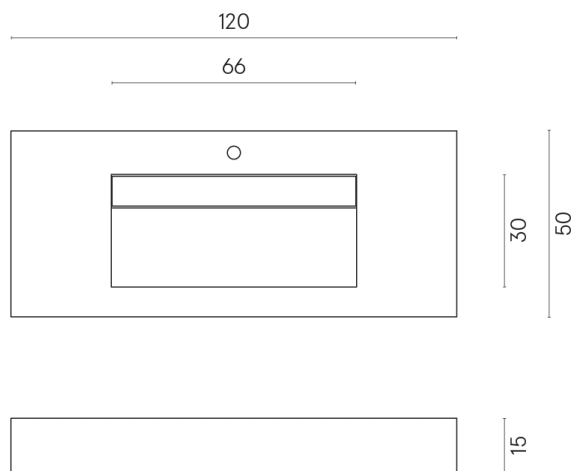

ИЗДЕЛИЕ С ВЫБРАННЫМИ ВАМИ ПАРАМЕТРАМИ.

Артикул:

620810000012

Fly Evo

Раковина 120

Облицовка изделия

Дженезис Юпитер
Силвер Натуральный

Цвета и другие эстетические характеристики плитки на иллюстрациях на сайте являются ориентировочными. Перед покупкой всегда смотрите образцы вживую.