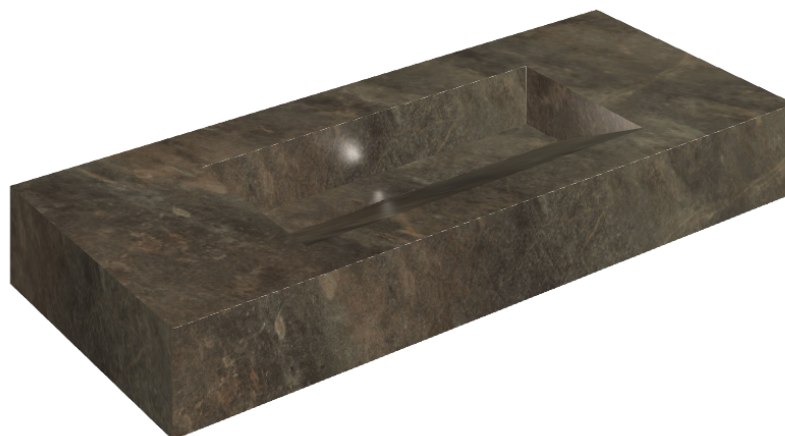

ИЗДЕЛИЕ С ВЫБРАННЫМИ ВАМИ ПАРАМЕТРАМИ.

Артикул:

620810000012

# Fly Evo

## Раковина 120

Облицовка изделия

Дженезис Меркури  
Браун Натуральный

Цвета и другие эстетические характеристики плитки на иллюстрациях на сайте являются ориентировочными. Перед покупкой всегда смотрите образцы вживую.