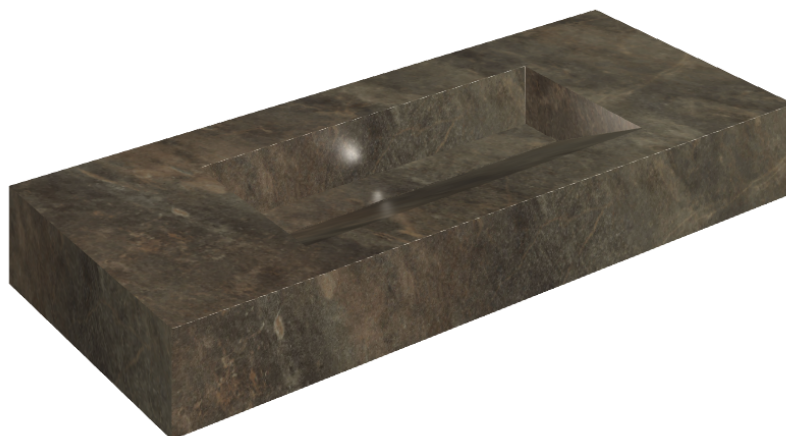

ИЗДЕЛИЕ С ВЫБРАННЫМИ ВАМИ ПАРАМЕТРАМИ.

Артикул:

620810000012

# Fly Evo

## Раковина 120

Облицовка изделия

Дженезис Меркури  
Браун Натуральный

Цвета и другие эстетические характеристики плитки на иллюстрациях на сайте являются ориентировочными. Перед покупкой всегда смотрите образцы вживую.