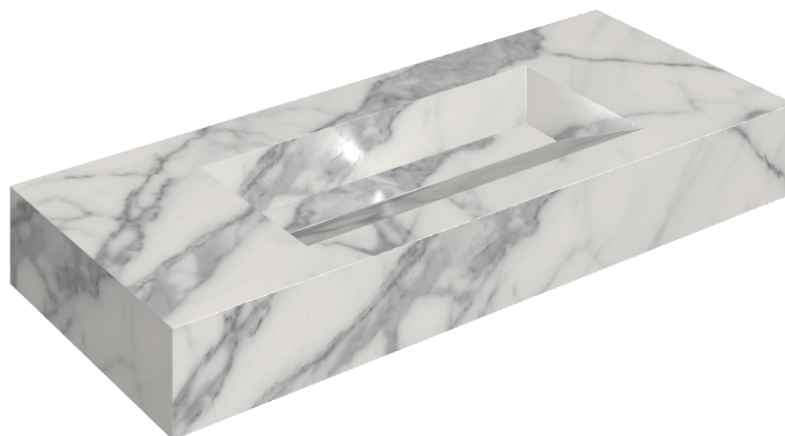

## Раковина 120

Облицовка изделия  
Шарм Эво Статуарио  
Натуральный

Цвета и другие эстетические характеристики плитки на иллюстрациях на сайте являются ориентировочными. Перед покупкой всегда смотрите образцы вживую.