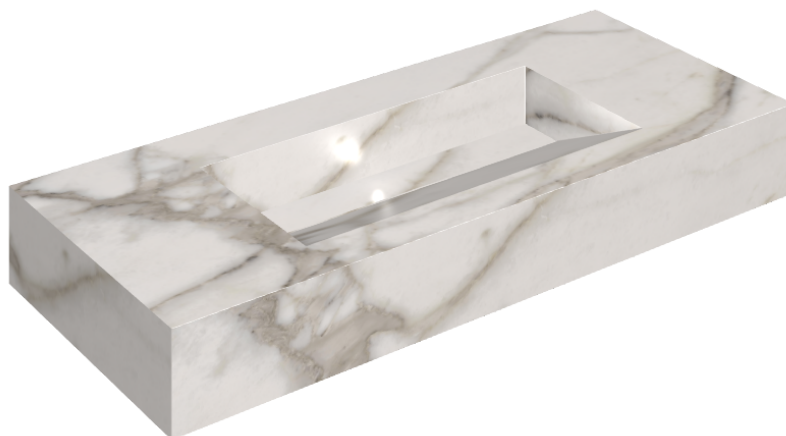

ИЗДЕЛИЕ С ВЫБРАННЫМИ ВАМИ ПАРАМЕТРАМИ.

Артикул:

620810000012

Fly Evo

Раковина 120

Облицовка изделия
Шарм Эво Калакатта
Натуральный

Цвета и другие эстетические характеристики плитки на иллюстрациях на сайте являются ориентировочными. Перед покупкой всегда смотрите образцы вживую.