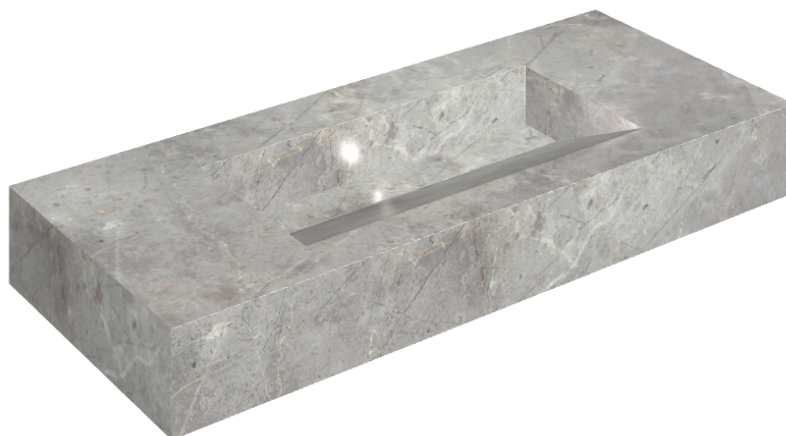

## Раковина 120

Облицовка изделия

Шарм Эво  
Имперiale  
Натуральный

Цвета и другие эстетические характеристики плитки на иллюстрациях на сайте являются ориентировочными. Перед покупкой всегда смотрите образцы вживую.