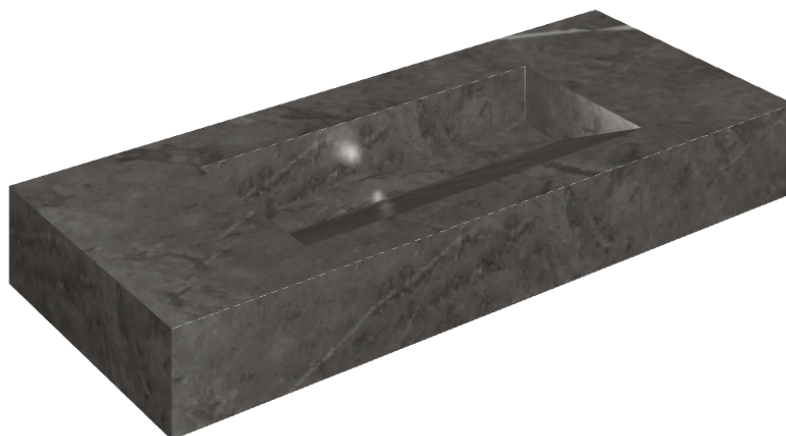

ИЗДЕЛИЕ С ВЫБРАННЫМИ ВАМИ ПАРАМЕТРАМИ.

Артикул:

620810000012

## Раковина 120

Облицовка изделия

Шарм Эво Антрацит  
Натуральный

Цвета и другие эстетические характеристики плитки на иллюстрациях на сайте являются ориентировочными. Перед покупкой всегда смотрите образцы вживую.