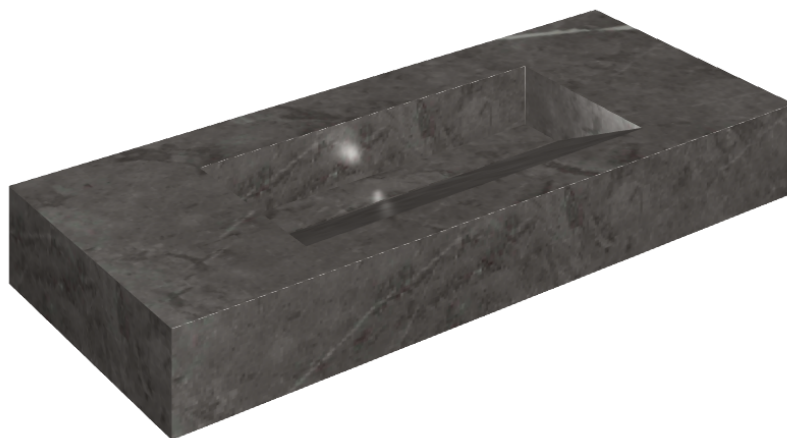

ИЗДЕЛИЕ С ВЫБРАННЫМИ ВАМИ ПАРАМЕТРАМИ.

Артикул:

620810000012

Fly Evo

Раковина 120

Облицовка изделия

Шарм Эво Антрацит
Натуральный

Цвета и другие эстетические характеристики плитки на иллюстрациях на сайте являются ориентировочными. Перед покупкой всегда смотрите образцы вживую.