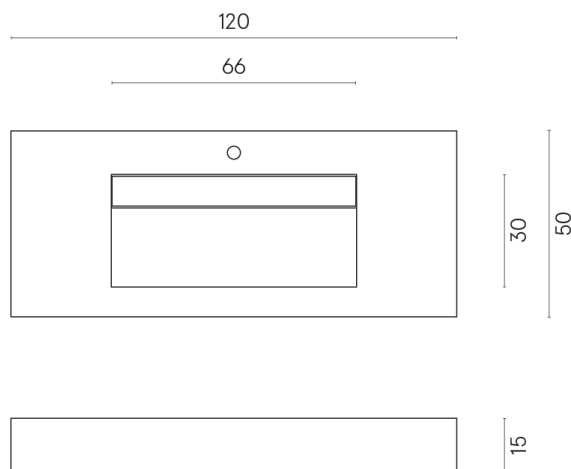

ИЗДЕЛИЕ С ВЫБРАННЫМИ ВАМИ ПАРАМЕТРАМИ.

Артикул:

620810000012

Fly Evo

Раковина 120

Облицовка изделия

Серфейс Скарлет
Патинированный

Цвета и другие эстетические характеристики плитки на иллюстрациях на сайте являются ориентировочными. Перед покупкой всегда смотрите образцы вживую.