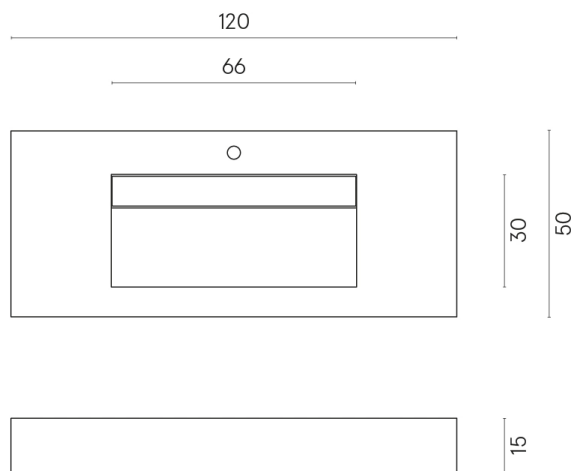

ИЗДЕЛИЕ С ВЫБРАННЫМИ ВАМИ ПАРАМЕТРАМИ.

Артикул:

620810000012

Fly Evo

Раковина 120

Облицовка изделия

Миллениум Пьюр
Натуральный

Цвета и другие эстетические характеристики плитки на иллюстрациях на сайте являются ориентировочными. Перед покупкой всегда смотрите образцы вживую.