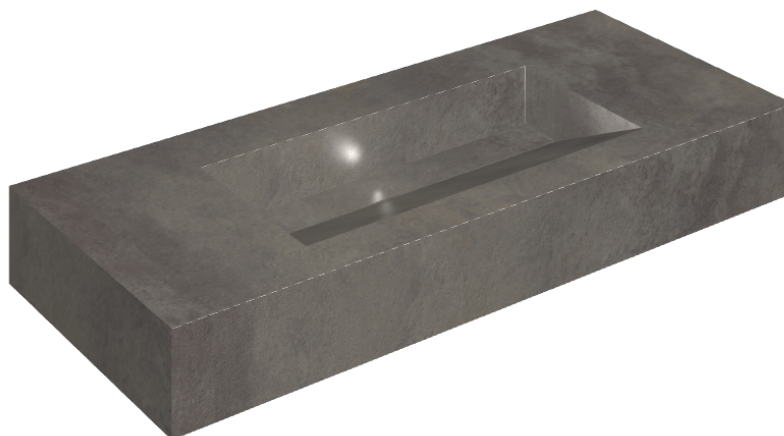

ИЗДЕЛИЕ С ВЫБРАННЫМИ ВАМИ ПАРАМЕТРАМИ.

Артикул:

620810000012

Fly Evo

Раковина 120

Облицовка изделия

Миллениум Блэк
Натуральный

Цвета и другие эстетические характеристики плитки на иллюстрациях на сайте являются ориентировочными. Перед покупкой всегда смотрите образцы вживую.