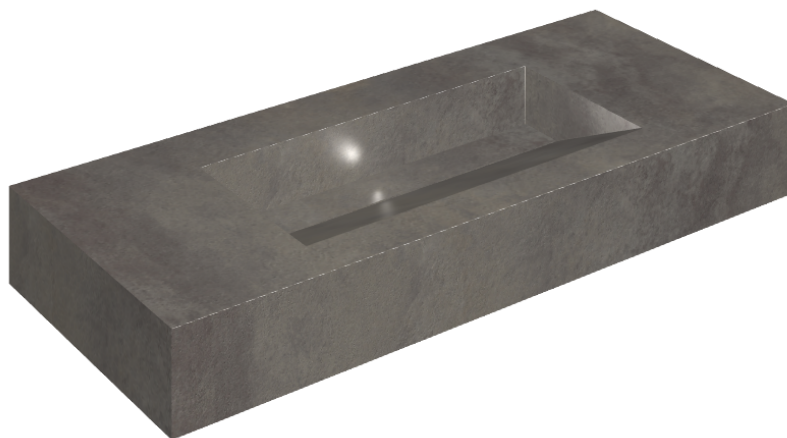

ИЗДЕЛИЕ С ВЫБРАННЫМИ ВАМИ ПАРАМЕТРАМИ.

Артикул:

620810000012

Fly Evo

Раковина 120

Облицовка изделия

Миллениум Блэк
Натуральный

Цвета и другие эстетические характеристики плитки на иллюстрациях на сайте являются ориентировочными. Перед покупкой всегда смотрите образцы вживую.