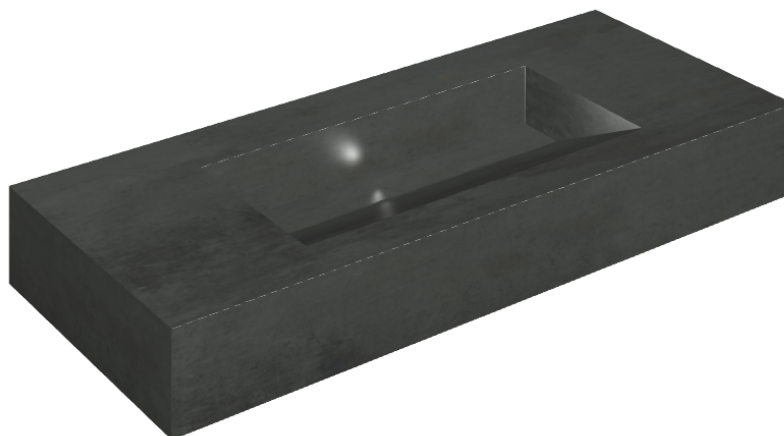

ИЗДЕЛИЕ С ВЫБРАННЫМИ ВАМИ ПАРАМЕТРАМИ.

Артикул:

620810000012

Fly Evo

Раковина 120

Облицовка изделия

Серфейс Стил
Натуральный

Цвета и другие эстетические характеристики плитки на иллюстрациях на сайте являются ориентировочными. Перед покупкой всегда смотрите образцы вживую.