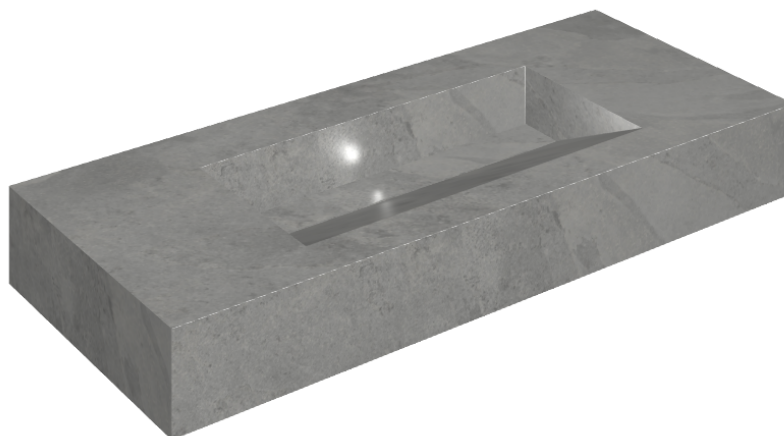

ИЗДЕЛИЕ С ВЫБРАННЫМИ ВАМИ ПАРАМЕТРАМИ.

Артикул:

620810000012

## Раковина 120

Облицовка изделия

Материя Карбонио  
Натуральный

Цвета и другие эстетические характеристики плитки на иллюстрациях на сайте являются ориентировочными. Перед покупкой всегда смотрите образцы вживую.