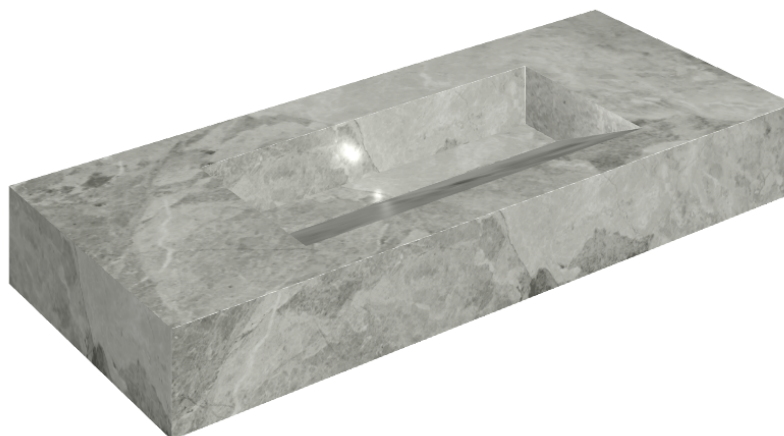

ИЗДЕЛИЕ С ВЫБРАННЫМИ ВАМИ ПАРАМЕТРАМИ.

Артикул:

620810000012

## Раковина 120

Облицовка изделия

Шарм Экстра  
Силвер Натуральный

Цвета и другие эстетические характеристики плитки на иллюстрациях на сайте являются ориентировочными. Перед покупкой всегда смотрите образцы вживую.