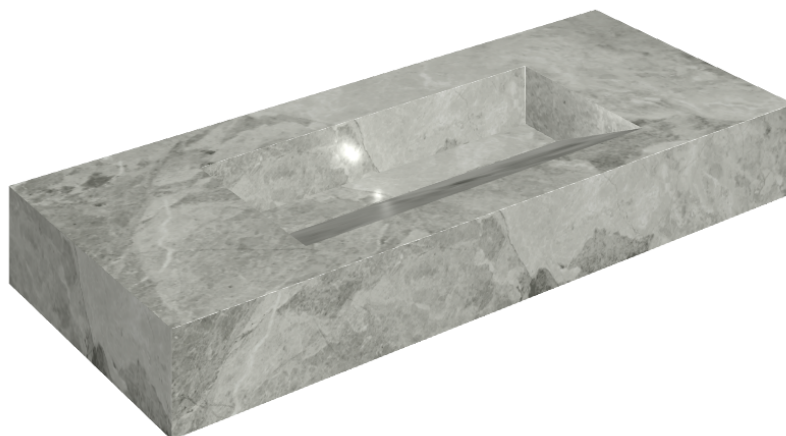

ИЗДЕЛИЕ С ВЫБРАННЫМИ ВАМИ ПАРАМЕТРАМИ.

Артикул:

620810000012

Fly Evo

Раковина 120

Облицовка изделия

Шарм Экстра
Силвер Натуральный

Цвета и другие эстетические характеристики плитки на иллюстрациях на сайте являются ориентировочными. Перед покупкой всегда смотрите образцы вживую.