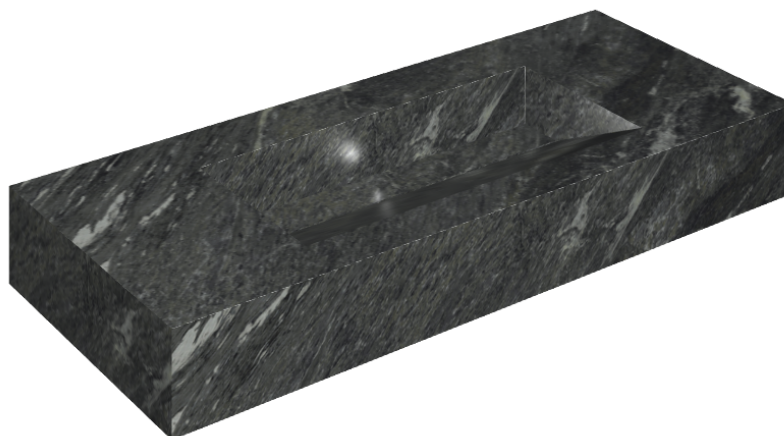

ИЗДЕЛИЕ С ВЫБРАННЫМИ ВАМИ ПАРАМЕТРАМИ.

Артикул:

620810000012

Fly Evo

Раковина 120

Облицовка изделия

Скайфолл Неро
Смеральдо
Натуральный

Цвета и другие эстетические характеристики плитки на иллюстрациях на сайте являются ориентировочными. Перед покупкой всегда смотрите образцы вживую.