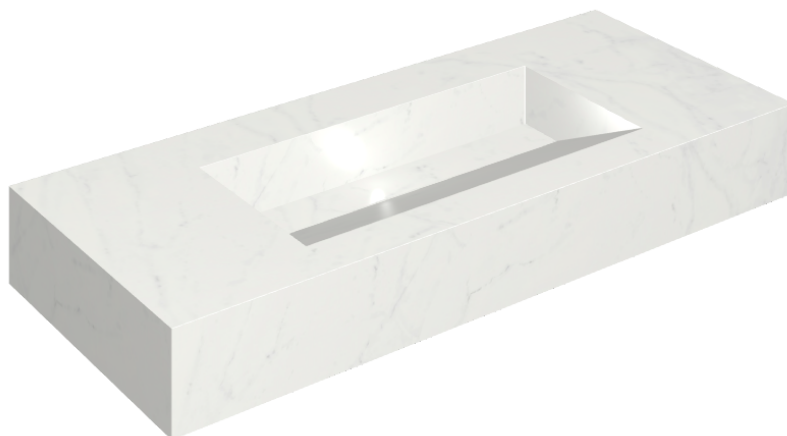

ИЗДЕЛИЕ С ВЫБРАННЫМИ ВАМИ ПАРАМЕТРАМИ.

Артикул:

620810000012

Fly Evo

Раковина 120

Облицовка изделия

Шарм Делюкс
Бьянко
Микеланджело
Натуральный

Цвета и другие эстетические характеристики плитки на иллюстрациях на сайте являются ориентировочными. Перед покупкой всегда смотрите образцы вживую.