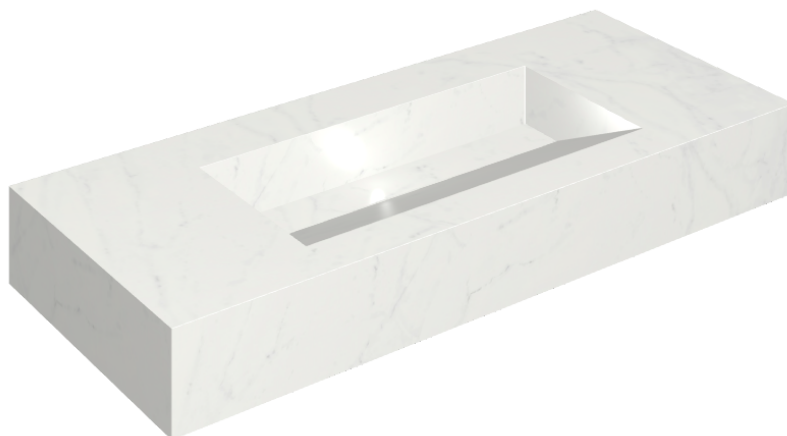

ИЗДЕЛИЕ С ВЫБРАННЫМИ ВАМИ ПАРАМЕТРАМИ.

Артикул:

620810000012

## Раковина 120

Облицовка изделия

Шарм Делюкс  
Бьянко  
Микеланджело  
Натуральный

Цвета и другие эстетические характеристики плитки на иллюстрациях на сайте являются ориентировочными. Перед покупкой всегда смотрите образцы вживую.