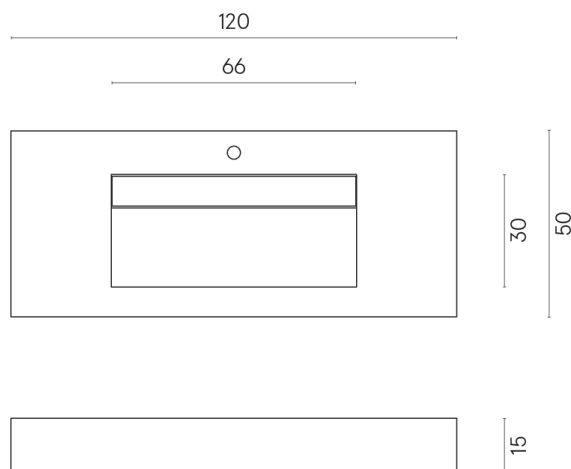

ИЗДЕЛИЕ С ВЫБРАННЫМИ ВАМИ ПАРАМЕТРАМИ.

Артикул: 620810000012

Fly Evo

Раковина 120

Облицовка изделия

Шарм Делюкс
Бьянко
Микеланджело
Натуральный

Цвета и другие эстетические характеристики плитки на иллюстрациях на сайте являются ориентировочными. Перед покупкой всегда смотрите образцы вживую.