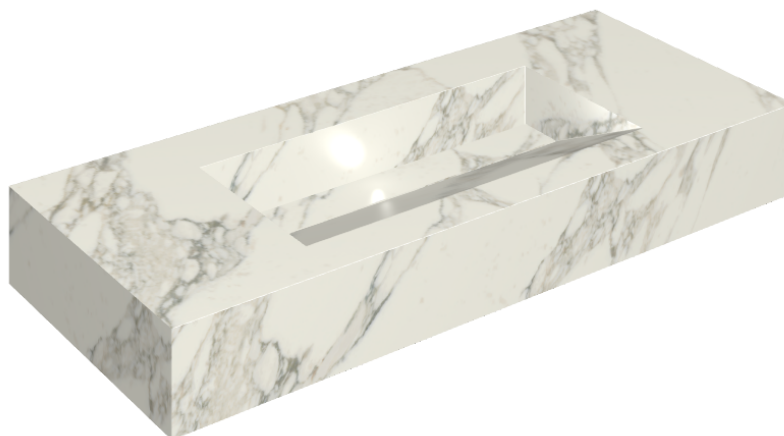

ИЗДЕЛИЕ С ВЫБРАННЫМИ ВАМИ ПАРАМЕТРАМИ.

Артикул:

620810000012

Fly Evo

Раковина 120

Облицовка изделия

Шарм Делюкс
Арабескато Уайт
Натуральный

Цвета и другие эстетические характеристики плитки на иллюстрациях на сайте являются ориентировочными. Перед покупкой всегда смотрите образцы вживую.