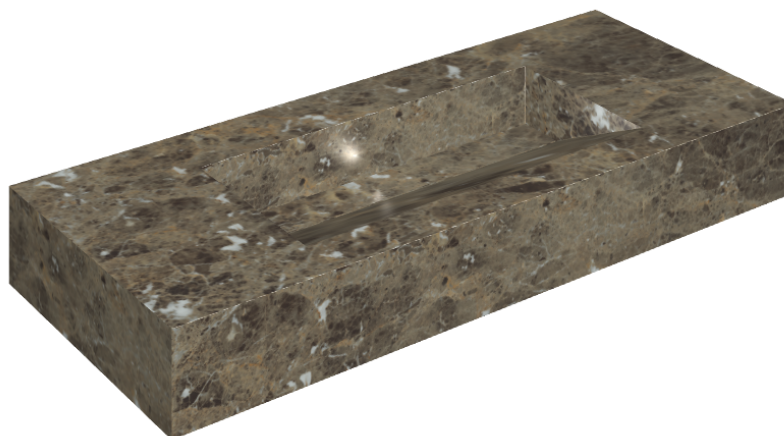

ИЗДЕЛИЕ С ВЫБРАННЫМИ ВАМИ ПАРАМЕТРАМИ.

Артикул:

620810000012

Fly Evo

Раковина 120

Облицовка изделия

Шарм Делюкс
Император Дарк
Натуральный

Цвета и другие эстетические характеристики плитки на иллюстрациях на сайте являются ориентировочными. Перед покупкой всегда смотрите образцы вживую.