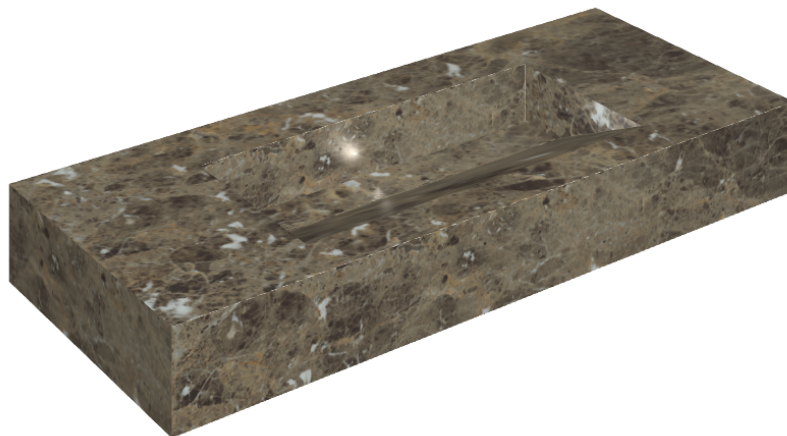

ИЗДЕЛИЕ С ВЫБРАННЫМИ ВАМИ ПАРАМЕТРАМИ.

Артикул:

620810000012

Fly Evo

Раковина 120

Облицовка изделия

Шарм Делюкс
Император Дарк
Натуральный

Цвета и другие эстетические характеристики плитки на иллюстрациях на сайте являются ориентировочными. Перед покупкой всегда смотрите образцы вживую.