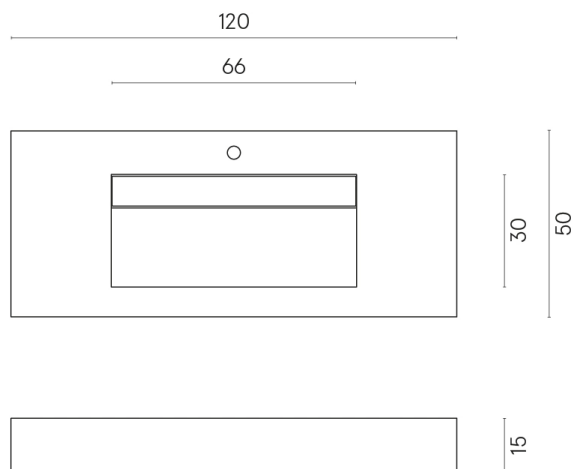

ИЗДЕЛИЕ С ВЫБРАННЫМИ ВАМИ ПАРАМЕТРАМИ.

Артикул:

620810000012

Fly Evo

Раковина 120

Облицовка изделия

Шарм Делюкс
Император Дарк
Натуральный

Цвета и другие эстетические характеристики плитки на иллюстрациях на сайте являются ориентировочными. Перед покупкой всегда смотрите образцы вживую.