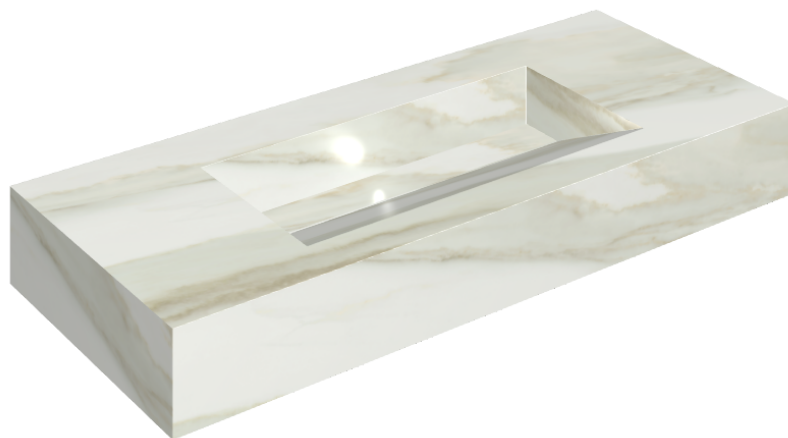

## Раковина 120

Облицовка изделия  
Шарм Эдванс Кремо  
Деликато  
Натуральный

Цвета и другие эстетические характеристики плитки на иллюстрациях на сайте являются ориентировочными. Перед покупкой всегда смотрите образцы вживую.