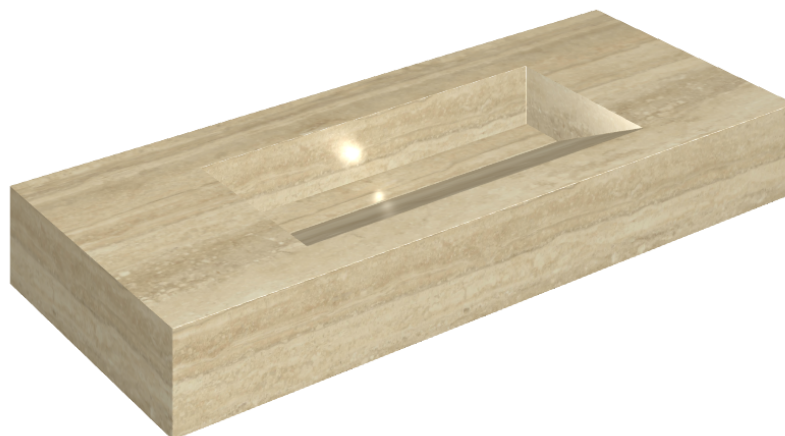

ИЗДЕЛИЕ С ВЫБРАННЫМИ ВАМИ ПАРАМЕТРАМИ.

Артикул:

620810000012

Fly Evo

Раковина 120

Облицовка изделия

Шарм Эдванс
Травертино Романо
Патинированный

Цвета и другие эстетические характеристики плитки на иллюстрациях на сайте являются ориентировочными. Перед покупкой всегда смотрите образцы вживую.