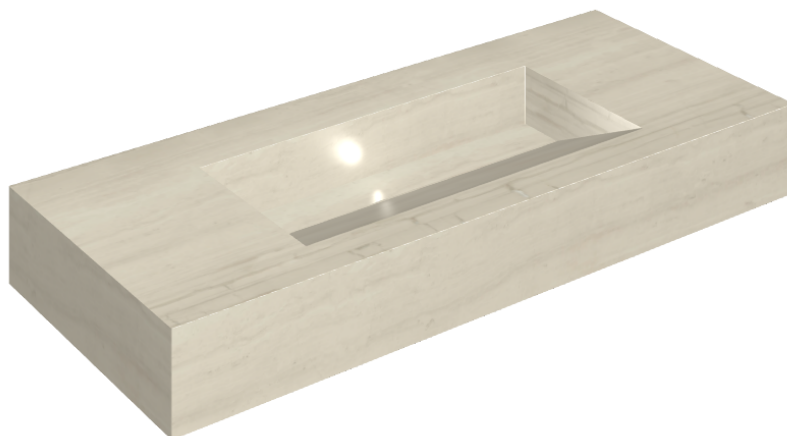

ИЗДЕЛИЕ С ВЫБРАННЫМИ ВАМИ ПАРАМЕТРАМИ.

Артикул:

620810000012

Fly Evo

Раковина 120

Облицовка изделия

Шарм Эдванс Силк
Грэй
Патинированный

Цвета и другие эстетические характеристики плитки на иллюстрациях на сайте являются ориентировочными. Перед покупкой всегда смотрите образцы вживую.