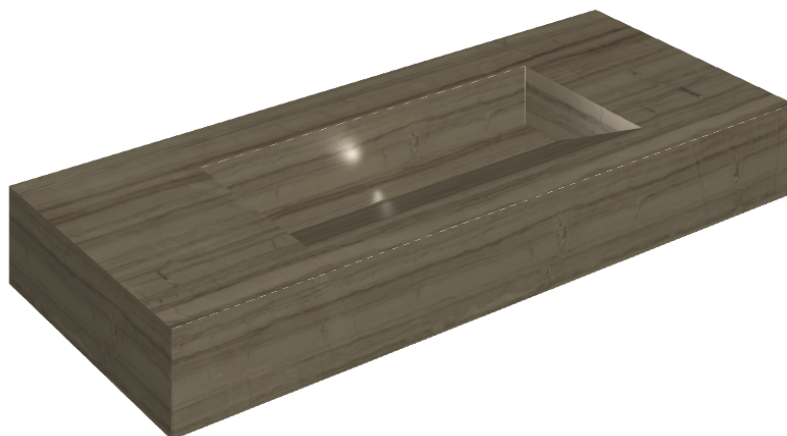

ИЗДЕЛИЕ С ВЫБРАННЫМИ ВАМИ ПАРАМЕТРАМИ.

Артикул:

620810000012

Fly Evo

Раковина 120

Облицовка изделия

Шарм Эдванс
Элегант Браун Люкс

Цвета и другие эстетические характеристики плитки на иллюстрациях на сайте являются ориентировочными. Перед покупкой всегда смотрите образцы вживую.