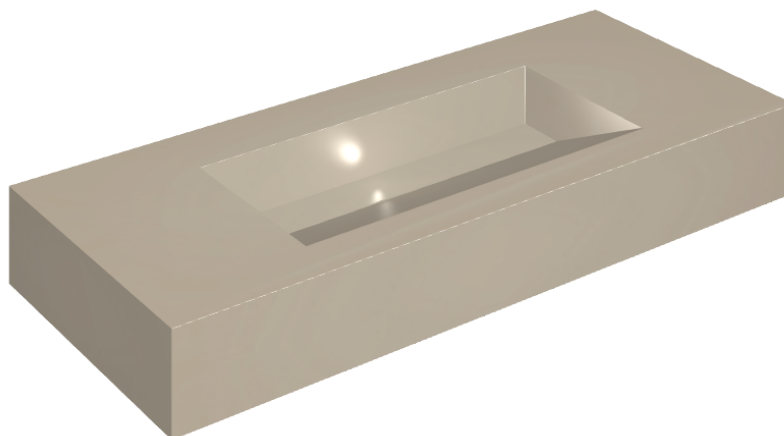

ИЗДЕЛИЕ С ВЫБРАННЫМИ ВАМИ ПАРАМЕТРАМИ.

Артикул:

620810000012

Fly Evo

Раковина 120

Облицовка изделия

Метрополис Гласс
Паудер Люкс

Цвета и другие эстетические характеристики плитки на иллюстрациях на сайте являются ориентировочными. Перед покупкой всегда смотрите образцы вживую.