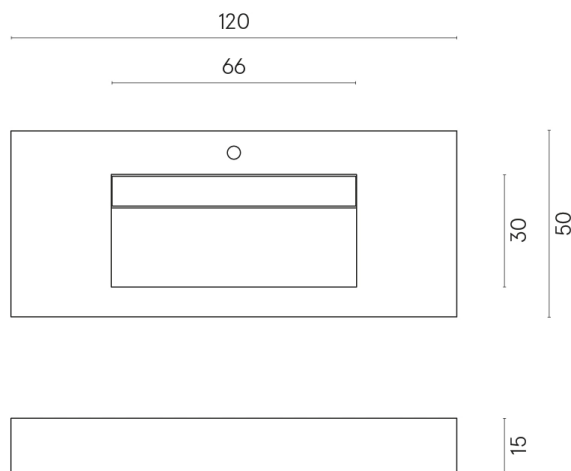

ИЗДЕЛИЕ С ВЫБРАННЫМИ ВАМИ ПАРАМЕТРАМИ.

Артикул:

620810000012

Fly Evo

Раковина 120

Облицовка изделия
Метрополис Дезерт
Беж Натуральный

Цвета и другие эстетические характеристики плитки на иллюстрациях на сайте являются ориентировочными. Перед покупкой всегда смотрите образцы вживую.