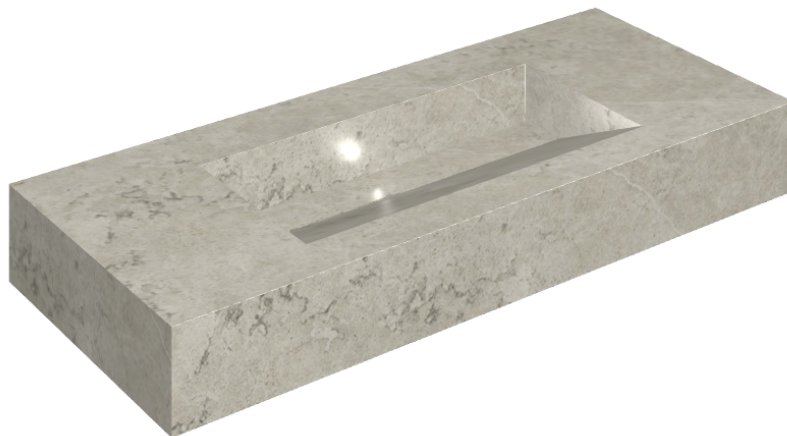

ИЗДЕЛИЕ С ВЫБРАННЫМИ ВАМИ ПАРАМЕТРАМИ.

Артикул:

620810000012

Fly Evo

Раковина 120

Облицовка изделия

Метрополис
Абсолют Сильвер
Натуральный

Цвета и другие эстетические характеристики плитки на иллюстрациях на сайте являются ориентировочными. Перед покупкой всегда смотрите образцы вживую.