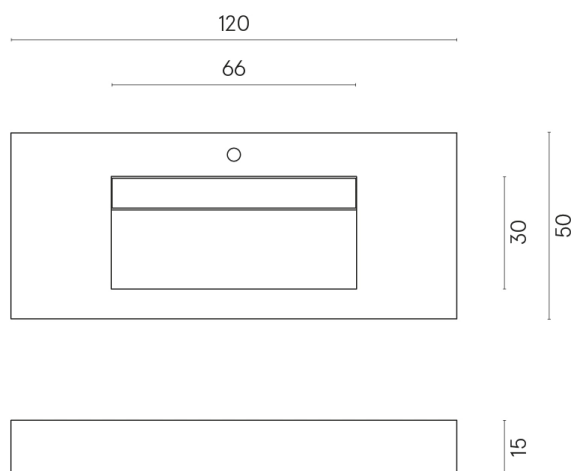

ИЗДЕЛИЕ С ВЫБРАННЫМИ ВАМИ ПАРАМЕТРАМИ.

Артикул:

620810000012

Fly Evo

Раковина 120

Облицовка изделия

Метрополис
Имperiал Блэк
Натуральный

Цвета и другие эстетические характеристики плитки на иллюстрациях на сайте являются ориентировочными. Перед покупкой всегда смотрите образцы вживую.