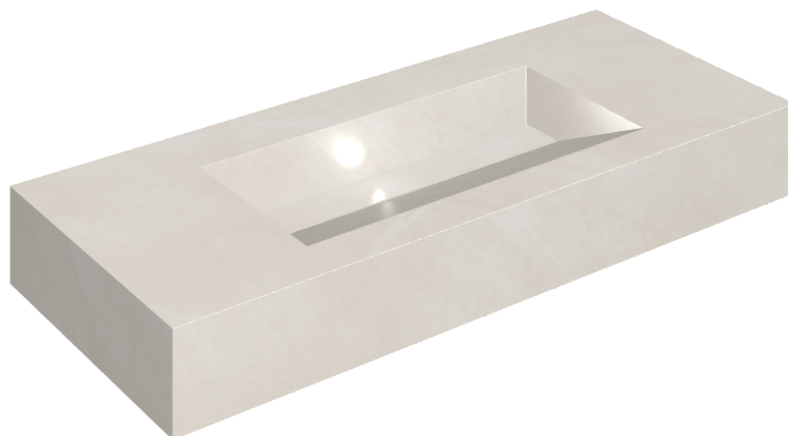

ИЗДЕЛИЕ С ВЫБРАННЫМИ ВАМИ ПАРАМЕТРАМИ.

Артикул: 620810000012

Fly Evo

Раковина 120

Облицовка изделия

Континуум Полар
Натуральный

Цвета и другие эстетические характеристики плитки на иллюстрациях на сайте являются ориентировочными. Перед покупкой всегда смотрите образцы вживую.