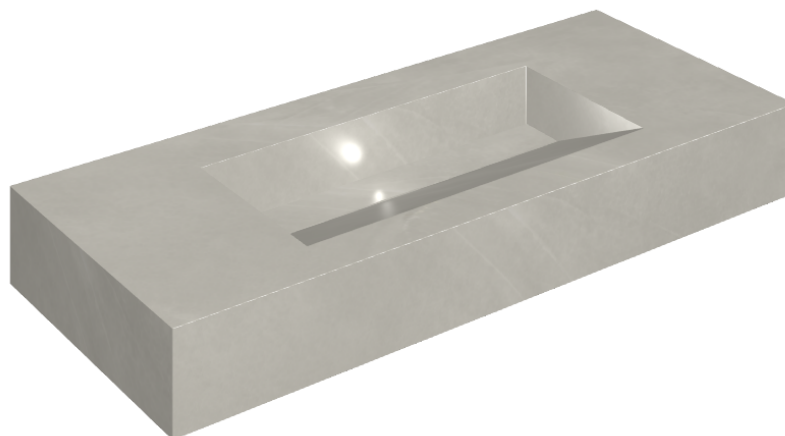

ИЗДЕЛИЕ С ВЫБРАННЫМИ ВАМИ ПАРАМЕТРАМИ.

Артикул:

620810000012

Fly Evo

Раковина 120

Облицовка изделия
Континуум Сильвер
Натуральный

Цвета и другие эстетические характеристики плитки на иллюстрациях на сайте являются ориентировочными. Перед покупкой всегда смотрите образцы вживую.