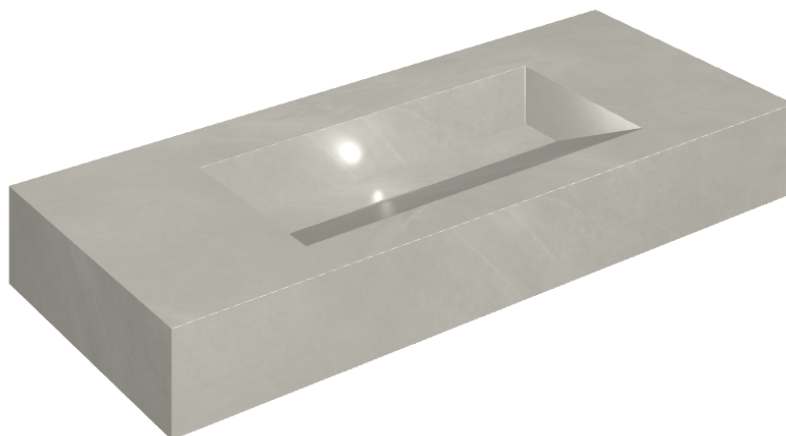

ИЗДЕЛИЕ С ВЫБРАННЫМИ ВАМИ ПАРАМЕТРАМИ.

Артикул:

620810000012

Fly Evo

Раковина 120

Облицовка изделия
Континуум Сильвер
Натуральный

Цвета и другие эстетические характеристики плитки на иллюстрациях на сайте являются ориентировочными. Перед покупкой всегда смотрите образцы вживую.