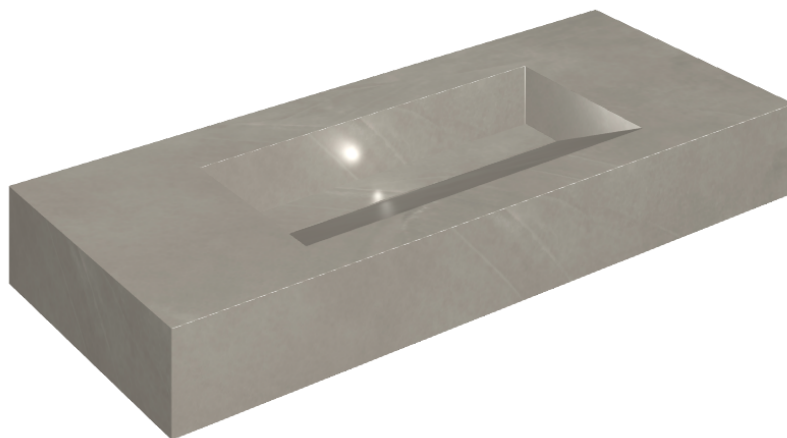

ИЗДЕЛИЕ С ВЫБРАННЫМИ ВАМИ ПАРАМЕТРАМИ.

Артикул:

620810000012

Fly Evo

Раковина 120

Облицовка изделия

Континуум Айрон
Натуральный

Цвета и другие эстетические характеристики плитки на иллюстрациях на сайте являются ориентировочными. Перед покупкой всегда смотрите образцы вживую.