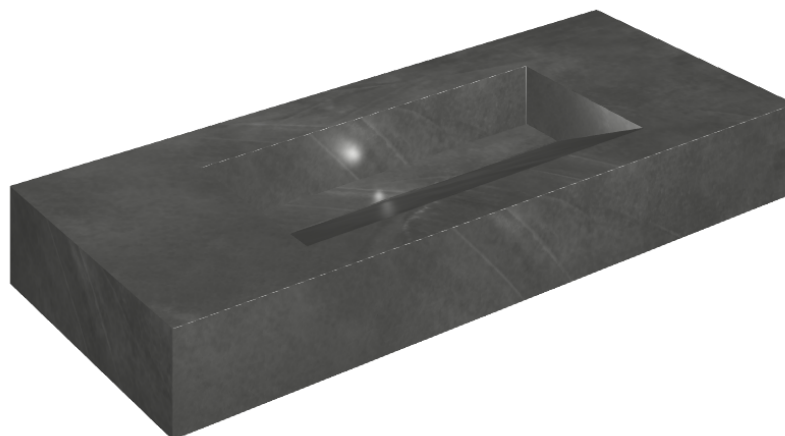

ИЗДЕЛИЕ С ВЫБРАННЫМИ ВАМИ ПАРАМЕТРАМИ.

Артикул:

620810000012

## Раковина 120

Облицовка изделия  
Континуум Петрол  
Натуральный

Цвета и другие эстетические характеристики плитки на иллюстрациях на сайте являются ориентировочными. Перед покупкой всегда смотрите образцы вживую.