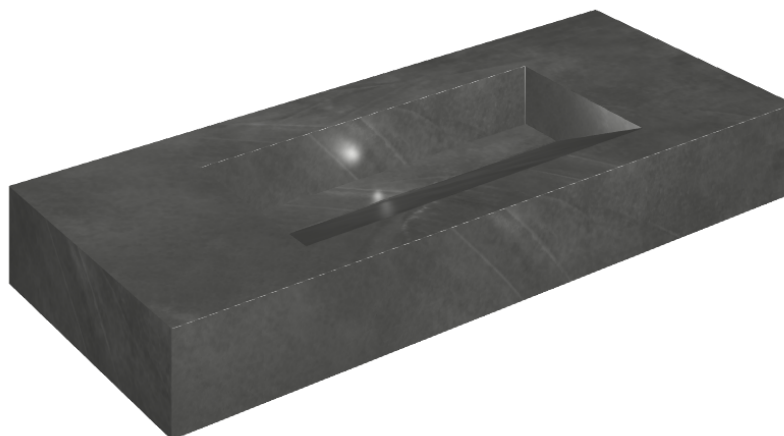

ИЗДЕЛИЕ С ВЫБРАННЫМИ ВАМИ ПАРАМЕТРАМИ.

Артикул:

620810000012

Fly Evo

Раковина 120

Облицовка изделия

Континуум Петрол
Натуральный

Цвета и другие эстетические характеристики плитки на иллюстрациях на сайте являются ориентировочными. Перед покупкой всегда смотрите образцы вживую.