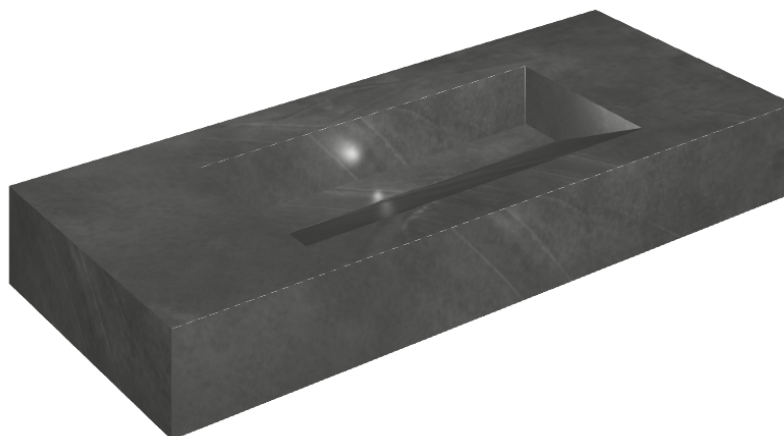

ИЗДЕЛИЕ С ВЫБРАННЫМИ ВАМИ ПАРАМЕТРАМИ.

Артикул:

620810000012

Fly Evo

Раковина 120

Облицовка изделия
Континуум Петрол
Натуральный

Цвета и другие эстетические характеристики плитки на иллюстрациях на сайте являются ориентировочными. Перед покупкой всегда смотрите образцы вживую.