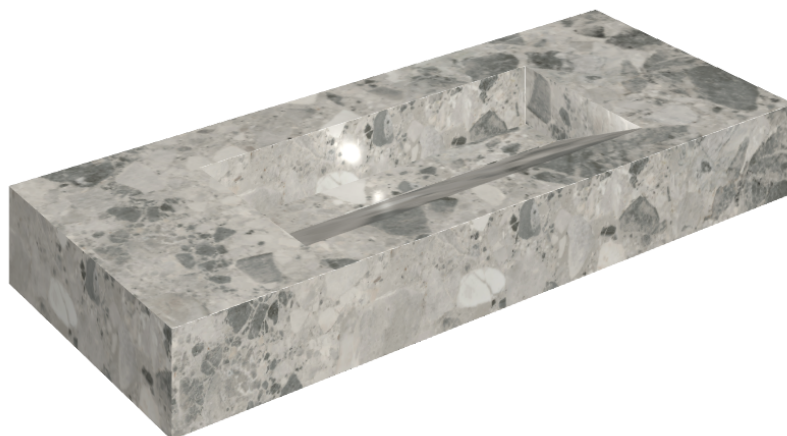

ИЗДЕЛИЕ С ВЫБРАННЫМИ ВАМИ ПАРАМЕТРАМИ.

Артикул:

620810000012

Fly Evo

Раковина 120

Облицовка изделия

Континуум Стоун
Грэй Натуральный

Цвета и другие эстетические характеристики плитки на иллюстрациях на сайте являются ориентировочными. Перед покупкой всегда смотрите образцы вживую.