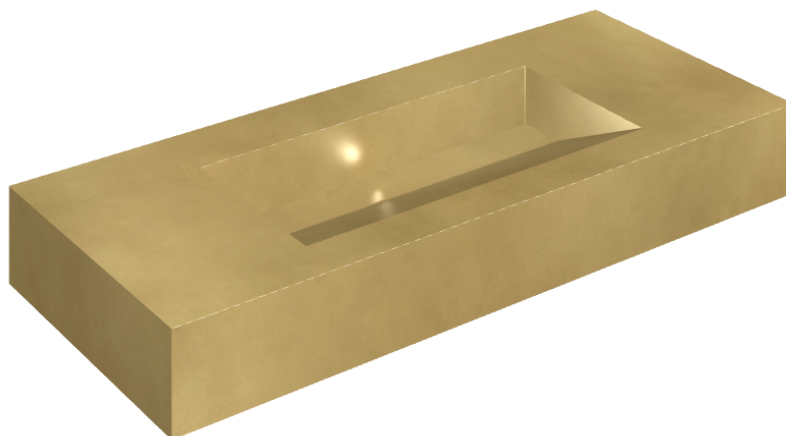

ИЗДЕЛИЕ С ВЫБРАННЫМИ ВАМИ ПАРАМЕТРАМИ.

Артикул:

620810000012

Fly Evo

Раковина 120

Облицовка изделия

Континуум Брасс
Голд Шлифованный

Цвета и другие эстетические характеристики плитки на иллюстрациях на сайте являются ориентировочными. Перед покупкой всегда смотрите образцы вживую.