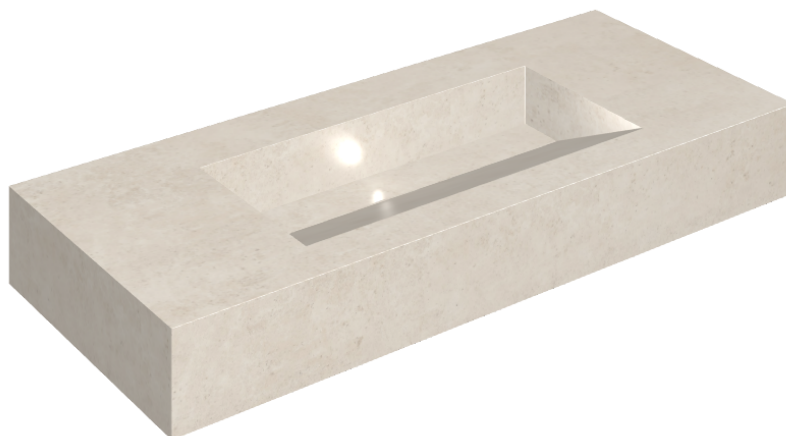

ИЗДЕЛИЕ С ВЫБРАННЫМИ ВАМИ ПАРАМЕТРАМИ.

Артикул:

620810000012

Fly Evo

Раковина 120

Облицовка изделия

Этернум Сноу
Натуральный

Цвета и другие эстетические характеристики плитки на иллюстрациях на сайте являются ориентировочными. Перед покупкой всегда смотрите образцы вживую.