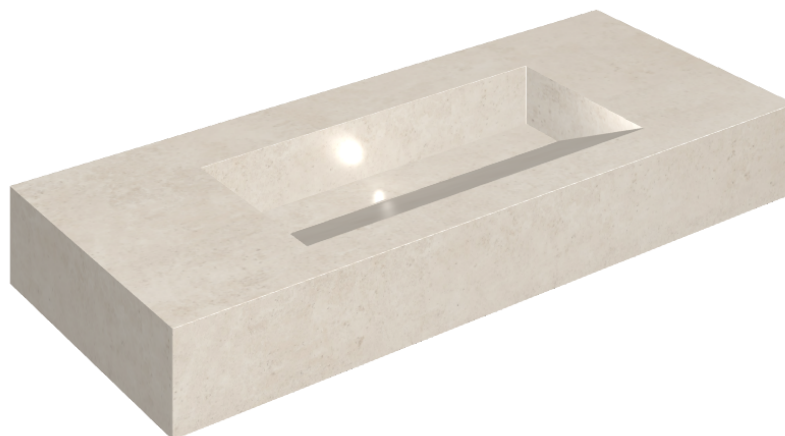

ИЗДЕЛИЕ С ВЫБРАННЫМИ ВАМИ ПАРАМЕТРАМИ.

Артикул:

620810000012

## Раковина 120

Облицовка изделия

Этернум Сноу  
Натуральный

Цвета и другие эстетические характеристики плитки на иллюстрациях на сайте являются ориентировочными. Перед покупкой всегда смотрите образцы вживую.