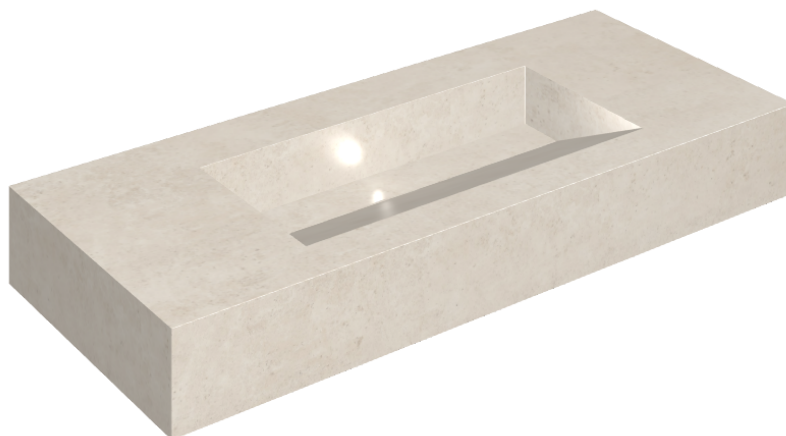

ИЗДЕЛИЕ С ВЫБРАННЫМИ ВАМИ ПАРАМЕТРАМИ.

Артикул: 620810000012

## Раковина 120

Облицовка изделия

Этернум Сноу  
Натуральный

Цвета и другие эстетические характеристики плитки на иллюстрациях на сайте являются ориентировочными. Перед покупкой всегда смотрите образцы вживую.