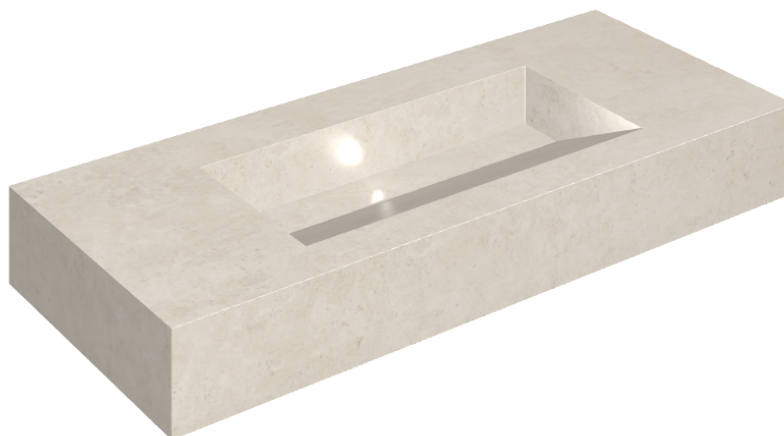

ИЗДЕЛИЕ С ВЫБРАННЫМИ ВАМИ ПАРАМЕТРАМИ.

Артикул:

620810000012

Fly Evo

Раковина 120

Облицовка изделия

Этернум Сноу
Натуральный

Цвета и другие эстетические характеристики плитки на иллюстрациях на сайте являются ориентировочными. Перед покупкой всегда смотрите образцы вживую.