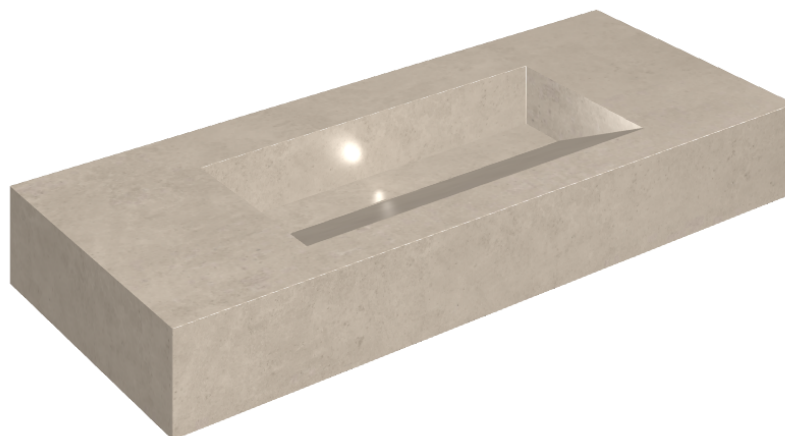

ИЗДЕЛИЕ С ВЫБРАННЫМИ ВАМИ ПАРАМЕТРАМИ.

Артикул:

620810000012

Fly Evo

Раковина 120

Облицовка изделия

Этернум Крим
Натуральный

Цвета и другие эстетические характеристики плитки на иллюстрациях на сайте являются ориентировочными. Перед покупкой всегда смотрите образцы вживую.