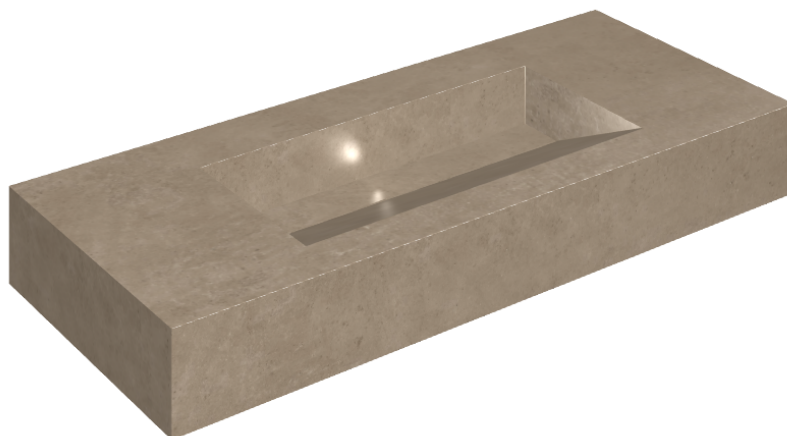

ИЗДЕЛИЕ С ВЫБРАННЫМИ ВАМИ ПАРАМЕТРАМИ.

Артикул:

620810000012

Fly Evo

Раковина 120

Облицовка изделия

Этернум Голд
Натуральный

Цвета и другие эстетические характеристики плитки на иллюстрациях на сайте являются ориентировочными. Перед покупкой всегда смотрите образцы вживую.