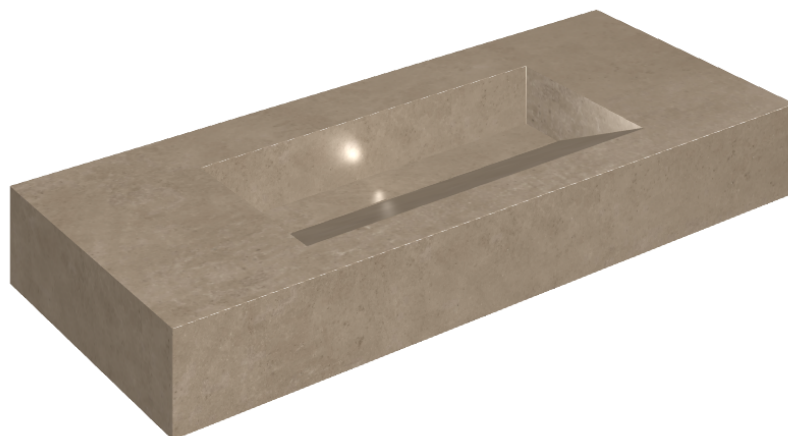

ИЗДЕЛИЕ С ВЫБРАННЫМИ ВАМИ ПАРАМЕТРАМИ.

Артикул:

620810000012

Fly Evo

Раковина 120

Облицовка изделия

Этернум Голд
Натуральный

Цвета и другие эстетические характеристики плитки на иллюстрациях на сайте являются ориентировочными. Перед покупкой всегда смотрите образцы вживую.