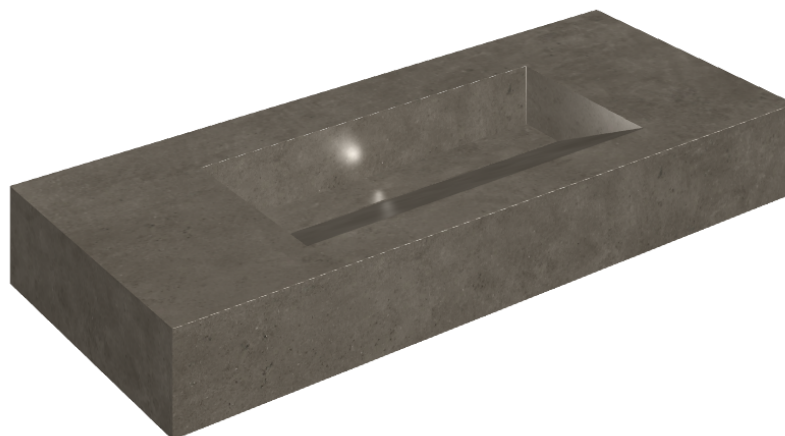

ИЗДЕЛИЕ С ВЫБРАННЫМИ ВАМИ ПАРАМЕТРАМИ.

Артикул:

620810000012

Fly Evo

Раковина 120

Облицовка изделия

Этернум Кофи
Натуральный

Цвета и другие эстетические характеристики плитки на иллюстрациях на сайте являются ориентировочными. Перед покупкой всегда смотрите образцы вживую.