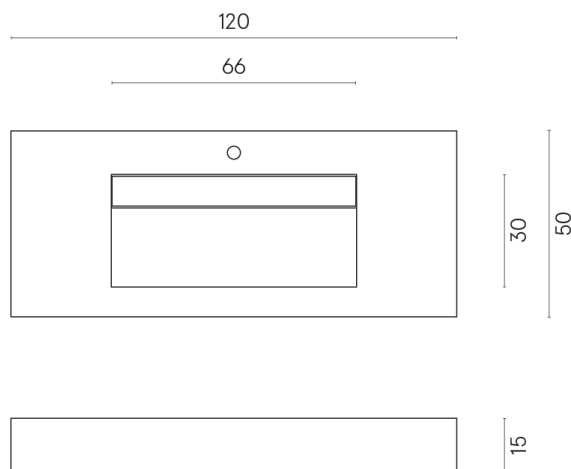

ИЗДЕЛИЕ С ВЫБРАННЫМИ ВАМИ ПАРАМЕТРАМИ.

Артикул:

620810000012

Fly Evo

Раковина 120

Облицовка изделия

Этернум Гласс
Корал Люкс

Цвета и другие эстетические характеристики плитки на иллюстрациях на сайте являются ориентировочными. Перед покупкой всегда смотрите образцы вживую.

Найдите ближайшую
авторизованную точку
продаж тут:

<https://www.italonceramica.ru/ru/home/dealer/>