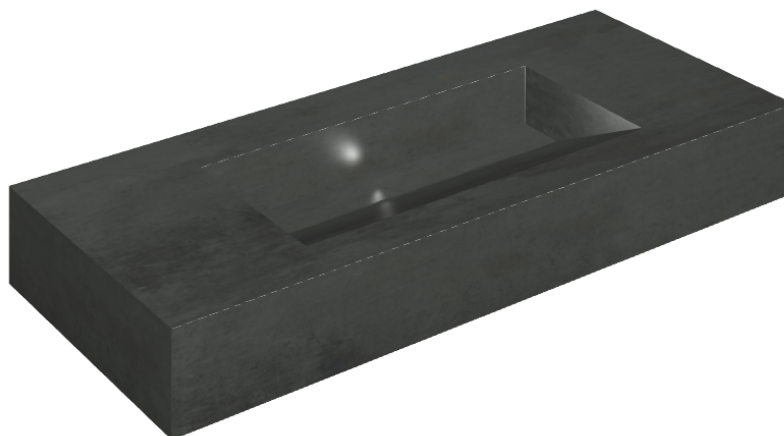

ИЗДЕЛИЕ С ВЫБРАННЫМИ ВАМИ ПАРАМЕТРАМИ.

Артикул:

620810000012

## Раковина 120

Облицовка изделия

Серфейс Стил  
Натуральный

Цвета и другие эстетические характеристики плитки на иллюстрациях на сайте являются ориентировочными. Перед покупкой всегда смотрите образцы вживую.