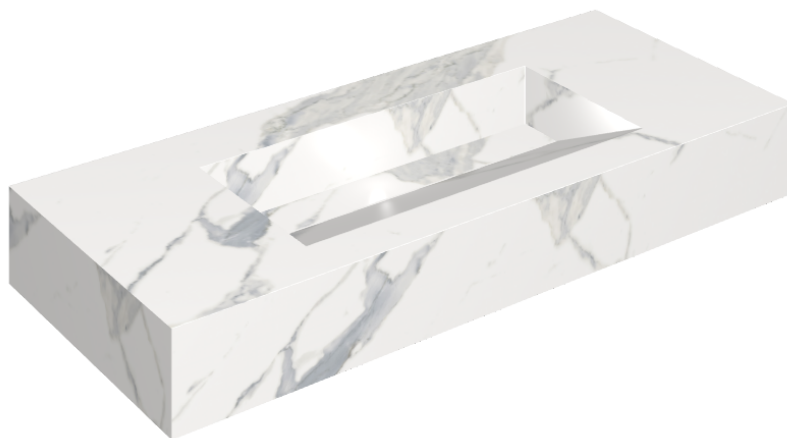

ИЗДЕЛИЕ С ВЫБРАННЫМИ ВАМИ ПАРАМЕТРАМИ.

Артикул:

620810000012

Fly Evo

Раковина 120

Облицовка изделия

Стелларис
Статуарио Уайт
Натуральный

Цвета и другие эстетические характеристики плитки на иллюстрациях на сайте являются ориентировочными. Перед покупкой всегда смотрите образцы вживую.