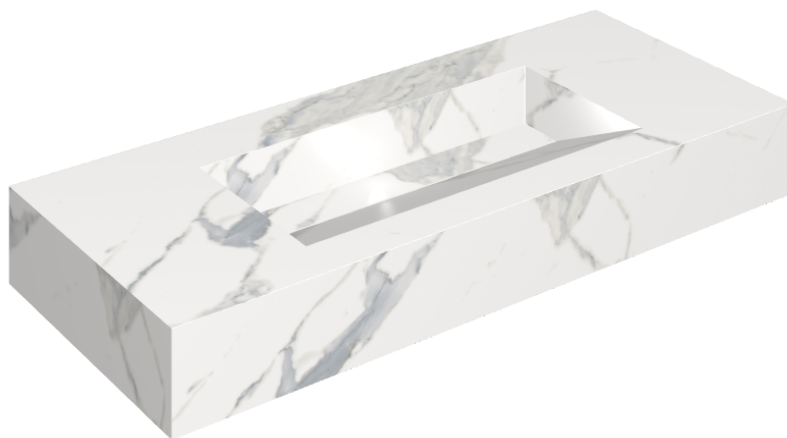

ИЗДЕЛИЕ С ВЫБРАННЫМИ ВАМИ ПАРАМЕТРАМИ.

Артикул:

620810000012

## Раковина 120

Облицовка изделия

Стелларис  
Статуарио Уайт  
Натуральный

Цвета и другие эстетические характеристики плитки на иллюстрациях на сайте являются ориентировочными. Перед покупкой всегда смотрите образцы вживую.