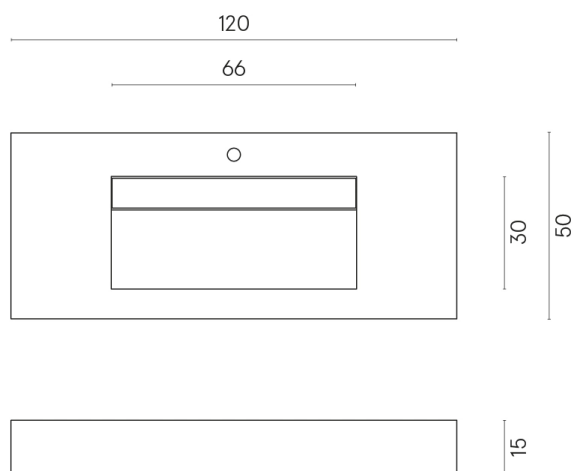

ИЗДЕЛИЕ С ВЫБРАННЫМИ ВАМИ ПАРАМЕТРАМИ.

Артикул:

620810000012

Fly Evo

Раковина 120

Облицовка изделия

Стелларис Кристал
Пьюр Натуральный

Цвета и другие эстетические характеристики плитки на иллюстрациях на сайте являются ориентировочными. Перед покупкой всегда смотрите образцы вживую.