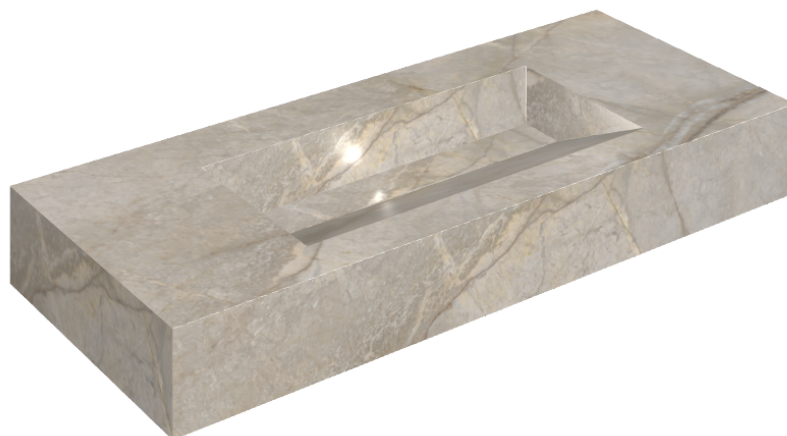

ИЗДЕЛИЕ С ВЫБРАННЫМИ ВАМИ ПАРАМЕТРАМИ.

Артикул:

620810000012

Fly Evo

Раковина 120

Облицовка изделия

Стелларис Элегант
Сильвер
Натуральный

Цвета и другие эстетические характеристики плитки на иллюстрациях на сайте являются ориентировочными. Перед покупкой всегда смотрите образцы вживую.