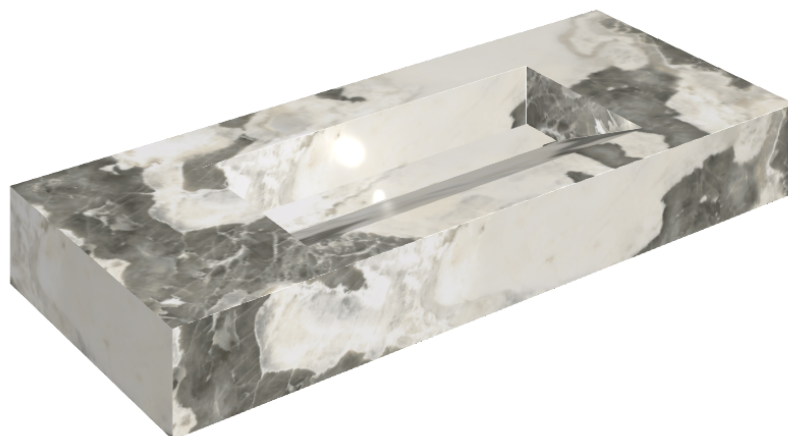

ИЗДЕЛИЕ С ВЫБРАННЫМИ ВАМИ ПАРАМЕТРАМИ.

Артикул:

620810000012

Fly Evo

Раковина 120

Облицовка изделия

Стелларис Довер
Лайт Натуральный

Цвета и другие эстетические характеристики плитки на иллюстрациях на сайте являются ориентировочными. Перед покупкой всегда смотрите образцы вживую.