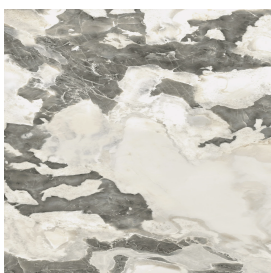

ИЗДЕЛИЕ С ВЫБРАННЫМИ ВАМИ ПАРАМЕТРАМИ.

Артикул:

620810000012

Fly Evo

Раковина 120

Облицовка изделия

Стелларис Довер
Лайт Натуральный

Цвета и другие эстетические характеристики плитки на иллюстрациях на сайте являются ориентировочными. Перед покупкой всегда смотрите образцы вживую.