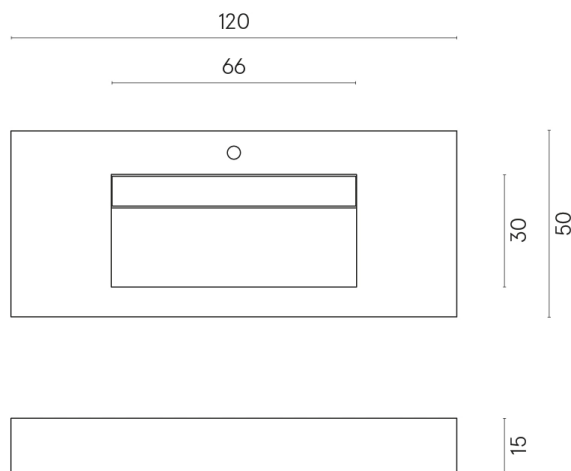

ИЗДЕЛИЕ С ВЫБРАННЫМИ ВАМИ ПАРАМЕТРАМИ.

Артикул:

620810000012

Fly Evo

Раковина 120

Облицовка изделия

Стелларис Довер
Лайт Натуральный

Цвета и другие эстетические характеристики плитки на иллюстрациях на сайте являются ориентировочными. Перед покупкой всегда смотрите образцы вживую.