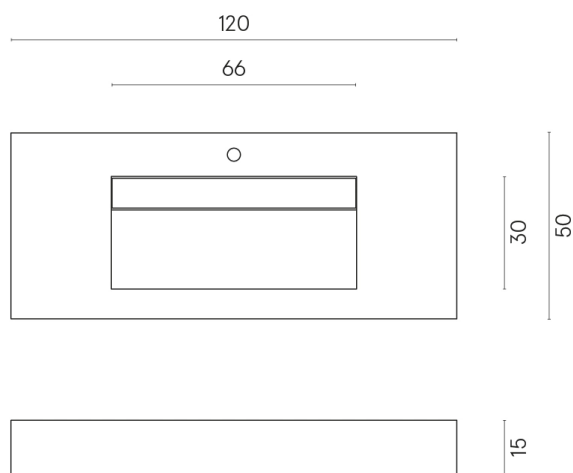

ИЗДЕЛИЕ С ВЫБРАННЫМИ ВАМИ ПАРАМЕТРАМИ.

Артикул:

620810000012

Fly Evo

Раковина 120

Облицовка изделия

Стелларис Довер
Лайт Натуральный

Цвета и другие эстетические характеристики плитки на иллюстрациях на сайте являются ориентировочными. Перед покупкой всегда смотрите образцы вживую.