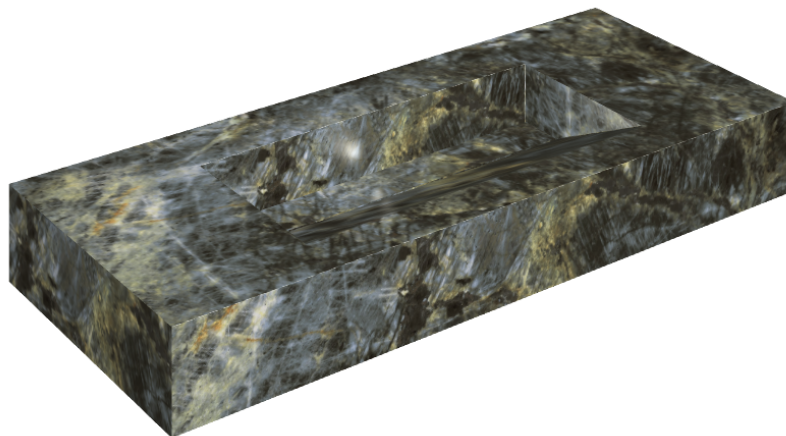

## Раковина 120

Облицовка изделия

Стелларис  
Мадагаскар Дарк  
Натуральный

Цвета и другие эстетические характеристики плитки на иллюстрациях на сайте являются ориентировочными. Перед покупкой всегда смотрите образцы вживую.